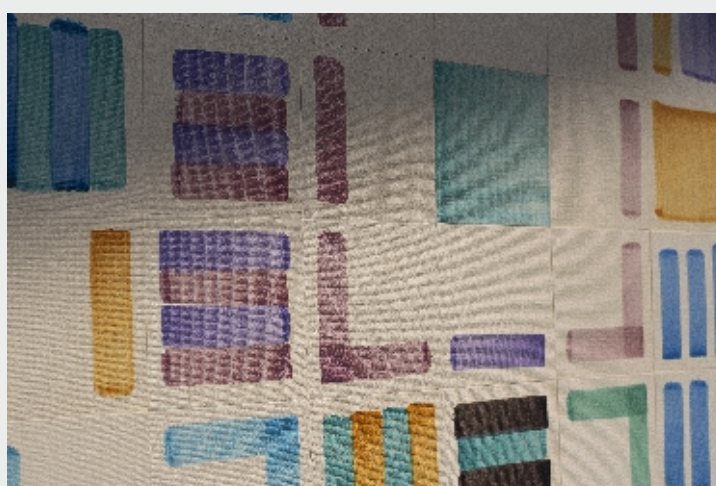

# Collezione: Juta

Tastardi  
TILES

“Un dipinto non è un'immagine di un'esperienza; è un'esperienza”

Mark Rothko

La serie Juta s'ispira all'espressionismo astratto di Rothko per la divisione della superficie pittorica con pennellate omogenee di colore. La scelta di tonalità pastello valorizza la trama della superficie di questa serie, che ricorda la materialità di una tela. La finitura satinata, ottenuta col colore che penetra negli spazi a rilievo, dona luminosità alle piastrelle della serie Juta, realizzate in tre diversi formati, due per i fondi, 10X30cm e 10X20 cm, e uno per le decorazioni, 20X20 cm. Ogni piastrella è dipinta a mano e risulta così unica e preziosa. La linearità della pennellata singola permette infinite combinazioni per risultati dal più semplice al più complesso. È come dipingere un quadro.

# Specifiche

Formati disponibili

20x20cm (8"x8") sp. 8mm (0,35")

	Total	Blur	Triple	Angle	Line	White
Brown						
Orange						
Blue						
Purple						
Wine						
Azure						
Aquamarine						

Aquamarine 10.20

Blue 10.30

Aquamarine 10.30

Jolly 20x20cm (8"x8") sp. 8mm (0,35")

Jo01

Jo02

Jo03

Jo04

## Scheda tecnica

Supporto in argilla bianca con texture a rilievo. Prima cottura (biscottatura) a 1050°  
Decorazione manuale di ogni singolo pezzo con colori pennellati con cristallina matt.  
Seconda cottura (smalto) a 950°