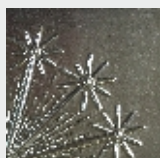

Mizar

Wave

Flat

Blu/Blue

Sirius

Aldebaran

Mizar

Wave