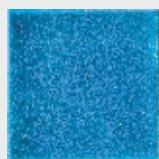

Matita / Pencil

Bianco/White

Sirius

Aldebaran

Mizar

Wave

Flat

Aquamarine

Sirius

Aldebaran

Mizar

Wave

Flat

Azzurro/Azure

Sirius

Aldebaran

Mizar

Wave

Flat

Blu/Blue

Sirius

Aldebaran

Mizar

Wave