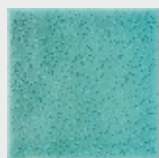

## Available sizes

10x10cm (4"x4")  
sp. 9mm (0,35")

1,2x20cm (0,5"x7,8")  
sp.1,2mm (0,5")

Sirius

Aldebaran

Mizar

Wave

Flat

Matita / Pencil

Bianco/White

Sirius

Aldebaran

Mizar

Wave

Flat

Aquamarine

Sirius

Aldebaran

Mizar

Wave

Flat

Azzurro/Azure

Sirius

Aldebaran